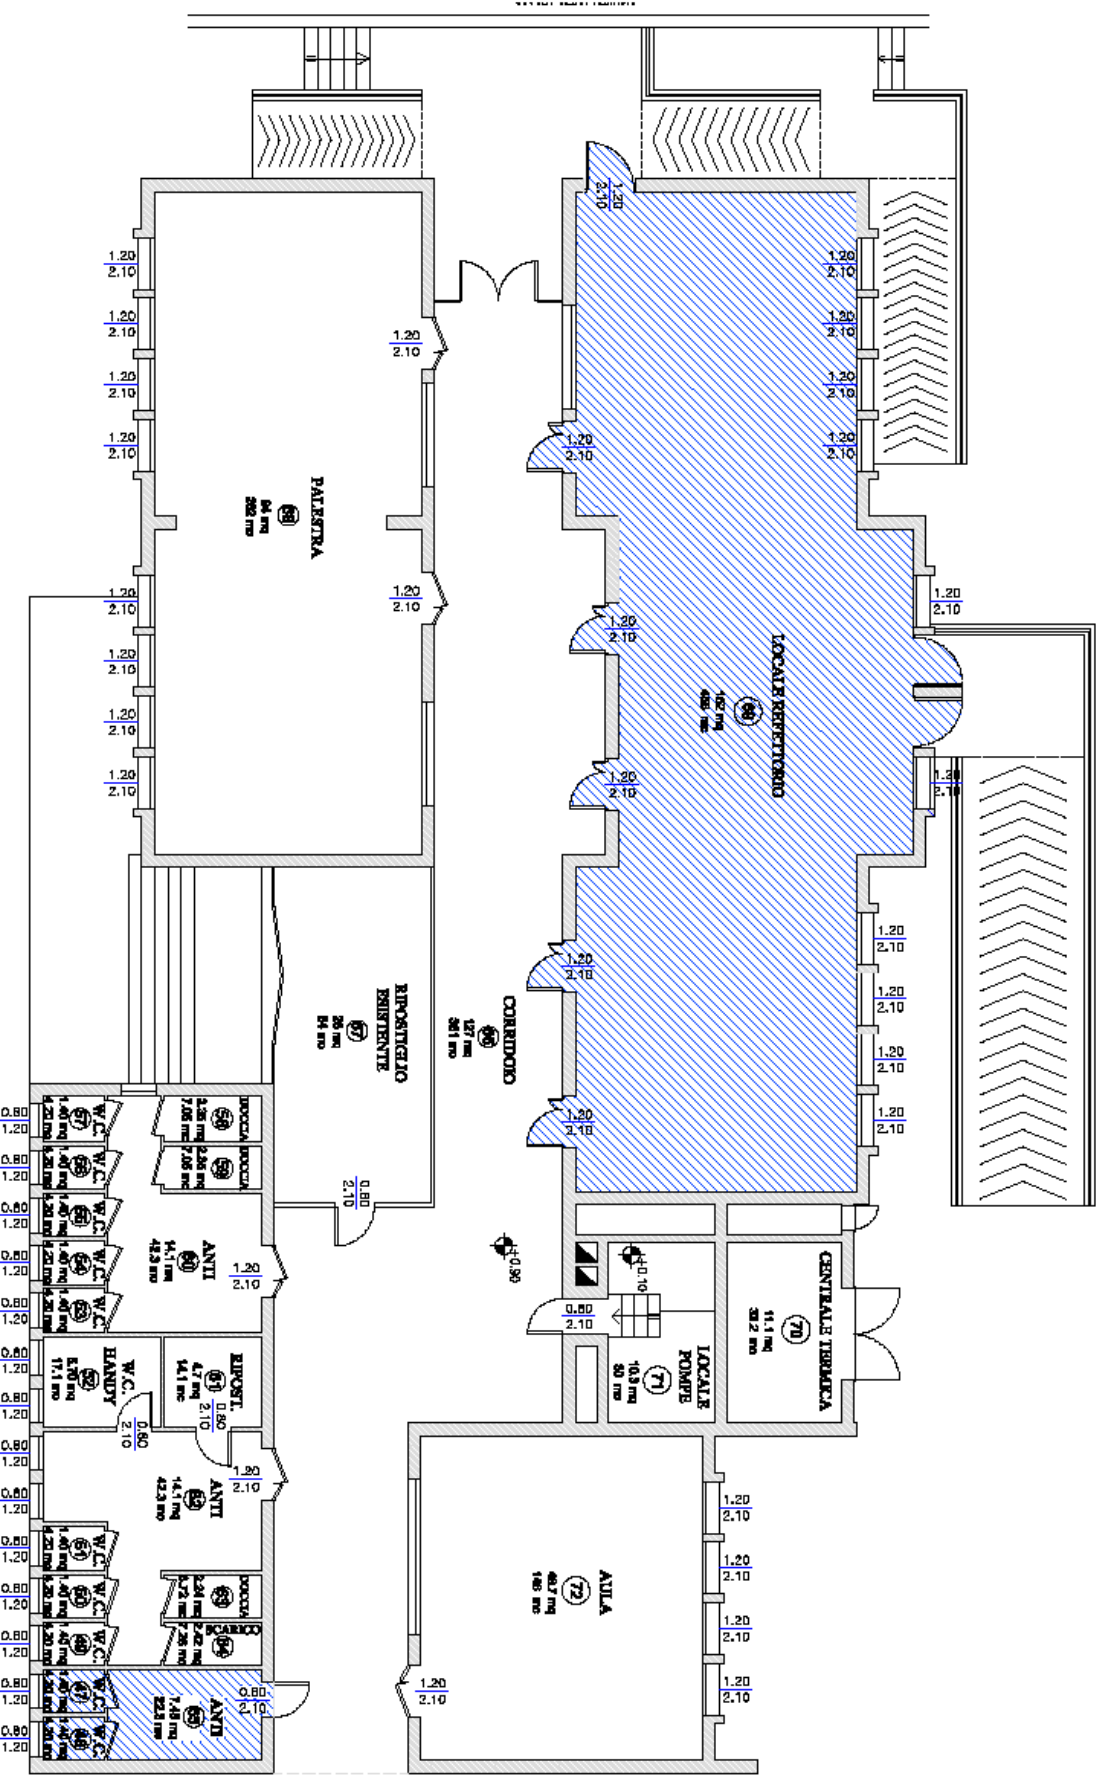

PLANIMETRIE MENSE SCOLASTICHE

MENSA SCUOLA PRIMARIA "D.A. BERTOLIN"

scala 1:100

SPOGLIATOIO MENSA SCUOLA PRIMARIA "D.A. BERTOLINI"

SCALA 1:100

MENSA SCUOLA PRIMARIA "P.R. GIULIANI"
 scala 1:100

MENSA SCUOLA PRIMARIA "B. MARCELLO"

scala 1:100

MENSA SCUOLA PRIMARIA "A. VIVALDI"

scala 1:100