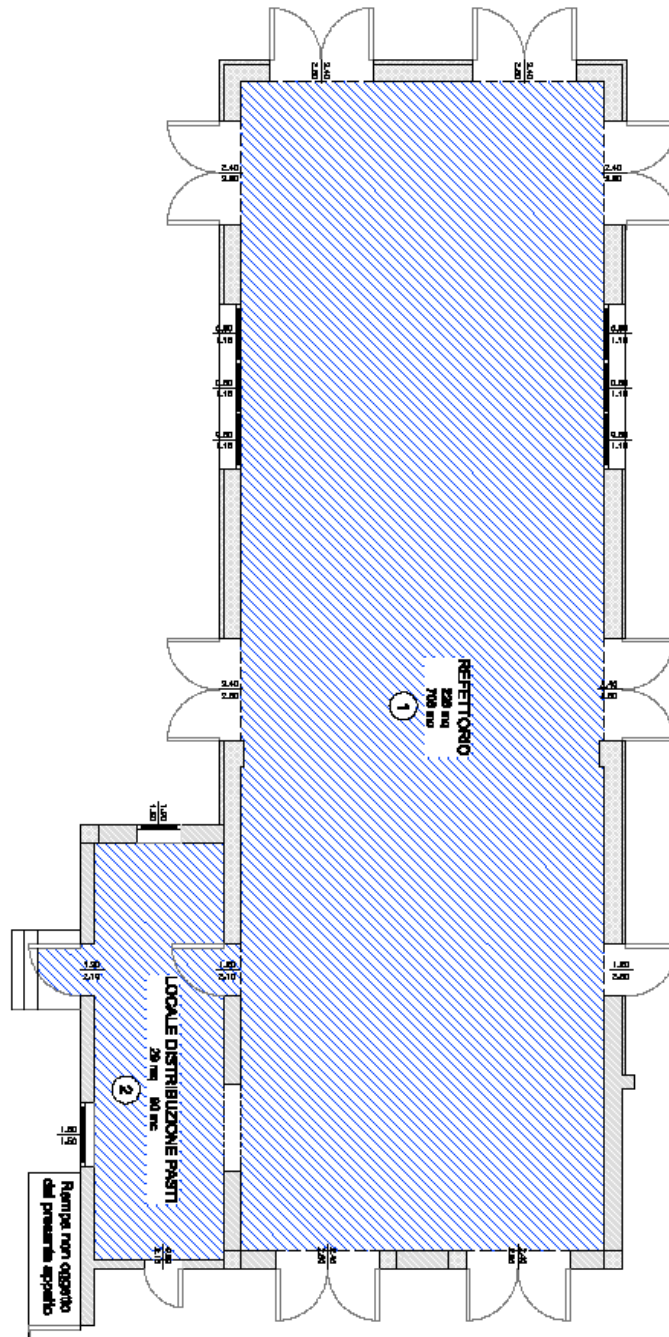

PLANIMETRIE MENSE SCOLASTICHE

MENSA SCUOLA PRIMARIA "D.A. BERTOLIN"

scala 1:100

SPOGLIATOIO MENSA SCUOLA PRIMARIA "D.A. BERTOLINI"

SCALA 1:100

MENSA SCUOLA PRIMARIA "P.R. GIULIANI"
 scala 1:100

MENSA SCUOLA PRIMARIA "B. MARCELLO"

scala 1:100

MENSA SCUOLA PRIMARIA "A. VIVALDI"

scala 1:100