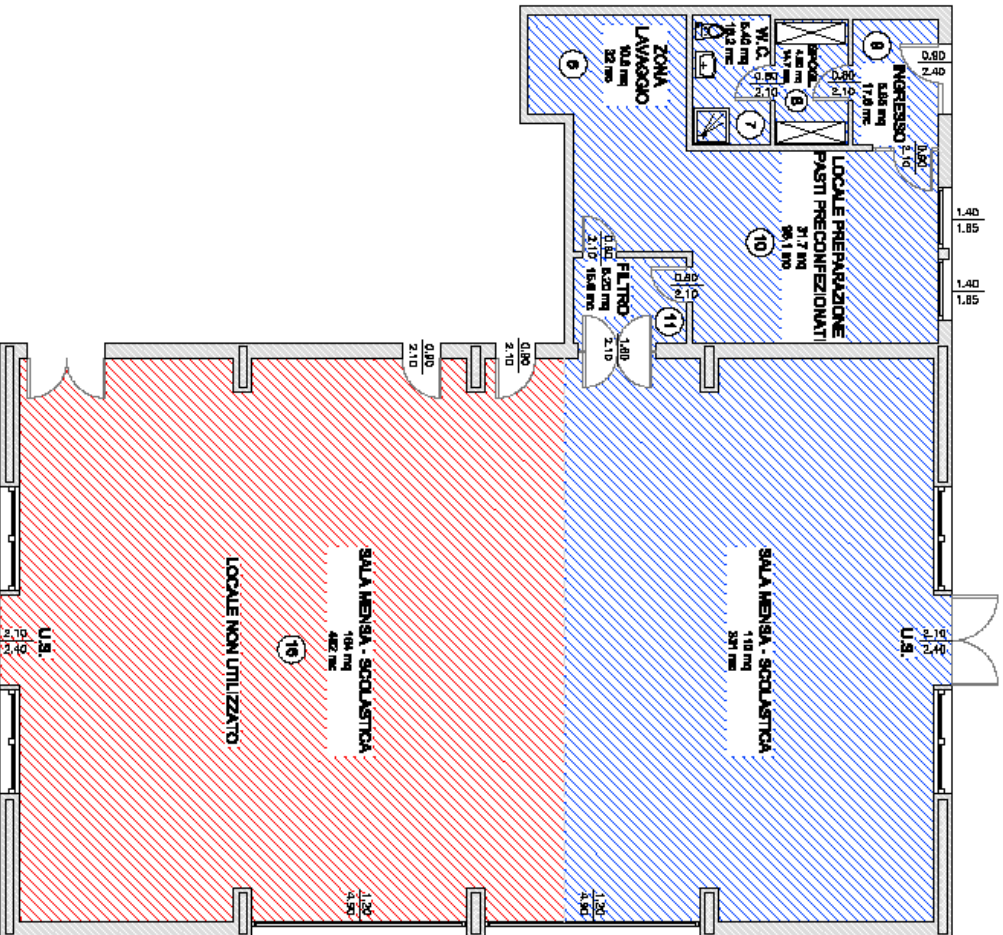

PLANIMETRIE MENSE SCOLASTICHE

MENSA SCUOLA PRIMARIA "D.A. BERTOLIN"

scala 1:100

SPOGLIATOIO MENSA SCUOLA PRIMARIA "D.A. BERTOLINI"

SCALA 1:100

MENSA SCUOLA PRIMARIA "P.R. GIULIANI"
 scala 1:100

MENSA SCUOLA PRIMARIA "B. MARCELLO"

scala 1:100

MENSA SCUOLA PRIMARIA "A. VIVALDI"

scala 1:100