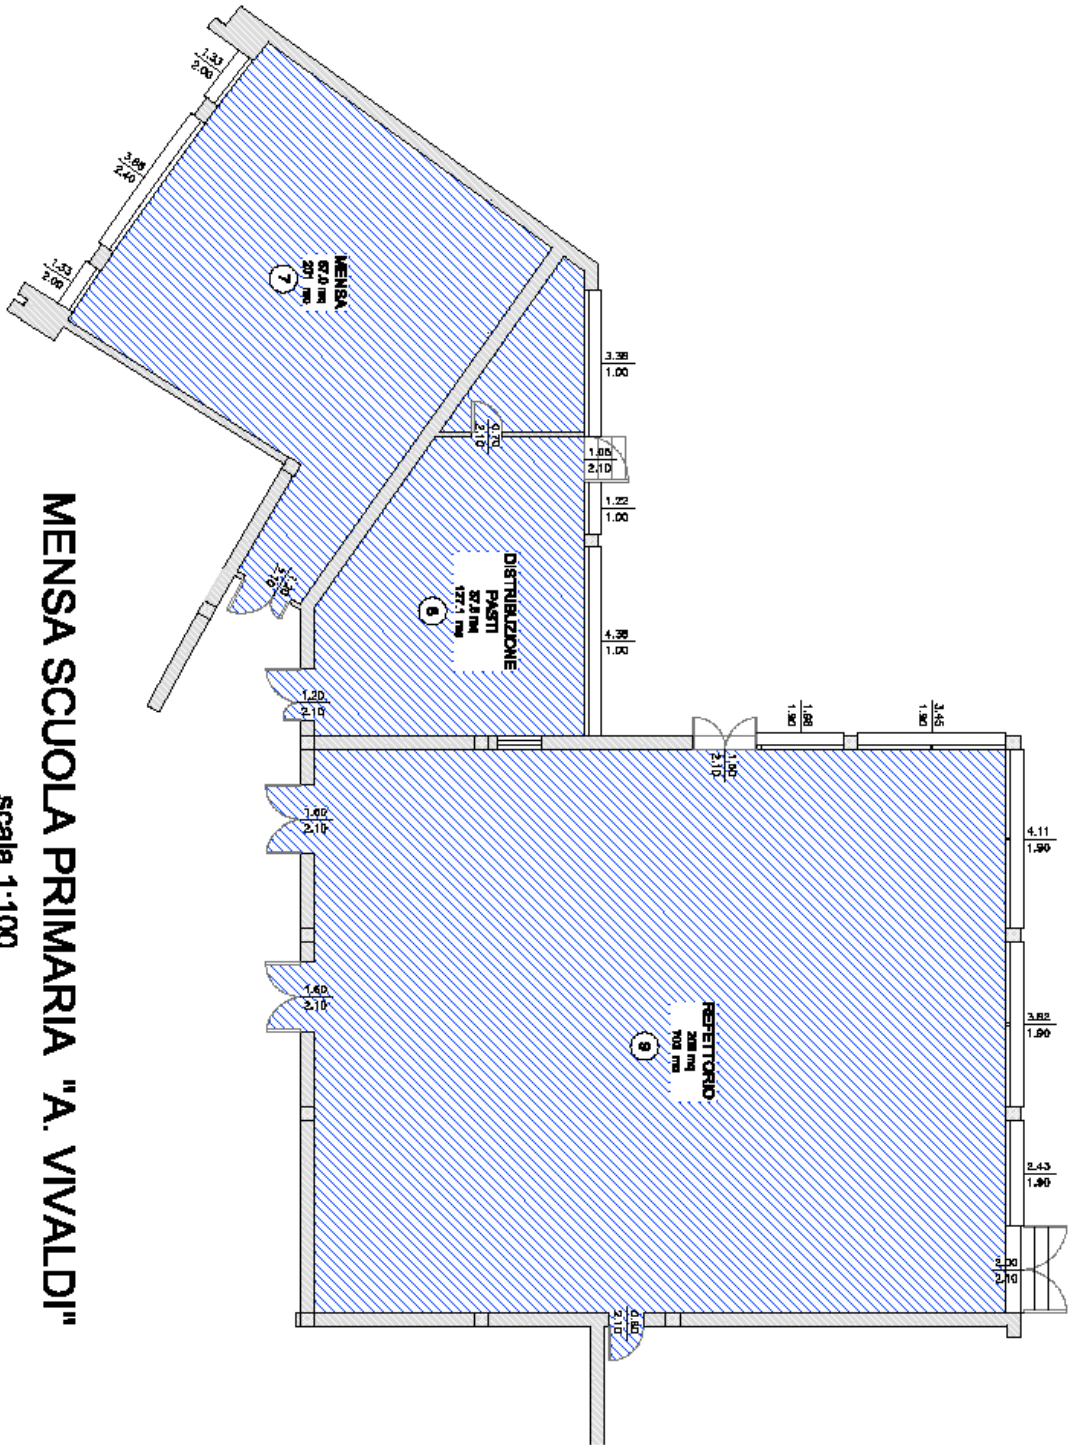

PLANIMETRIE MENSE SCOLASTICHE

MENSA SCUOLA PRIMARIA "D.A. BERTOLIN"

scala 1:100

SPOGLIATOIO MENSA SCUOLA PRIMARIA "D.A. BERTOLINI"

SCALA 1:100

MENSA SCUOLA PRIMARIA "P.R. GIULIANI"
 scala 1:100

MENSA SCUOLA PRIMARIA "B. MARCELLO"

scala 1:100

MENSA SCUOLA PRIMARIA "A. VIVALDI"

scala 1:100